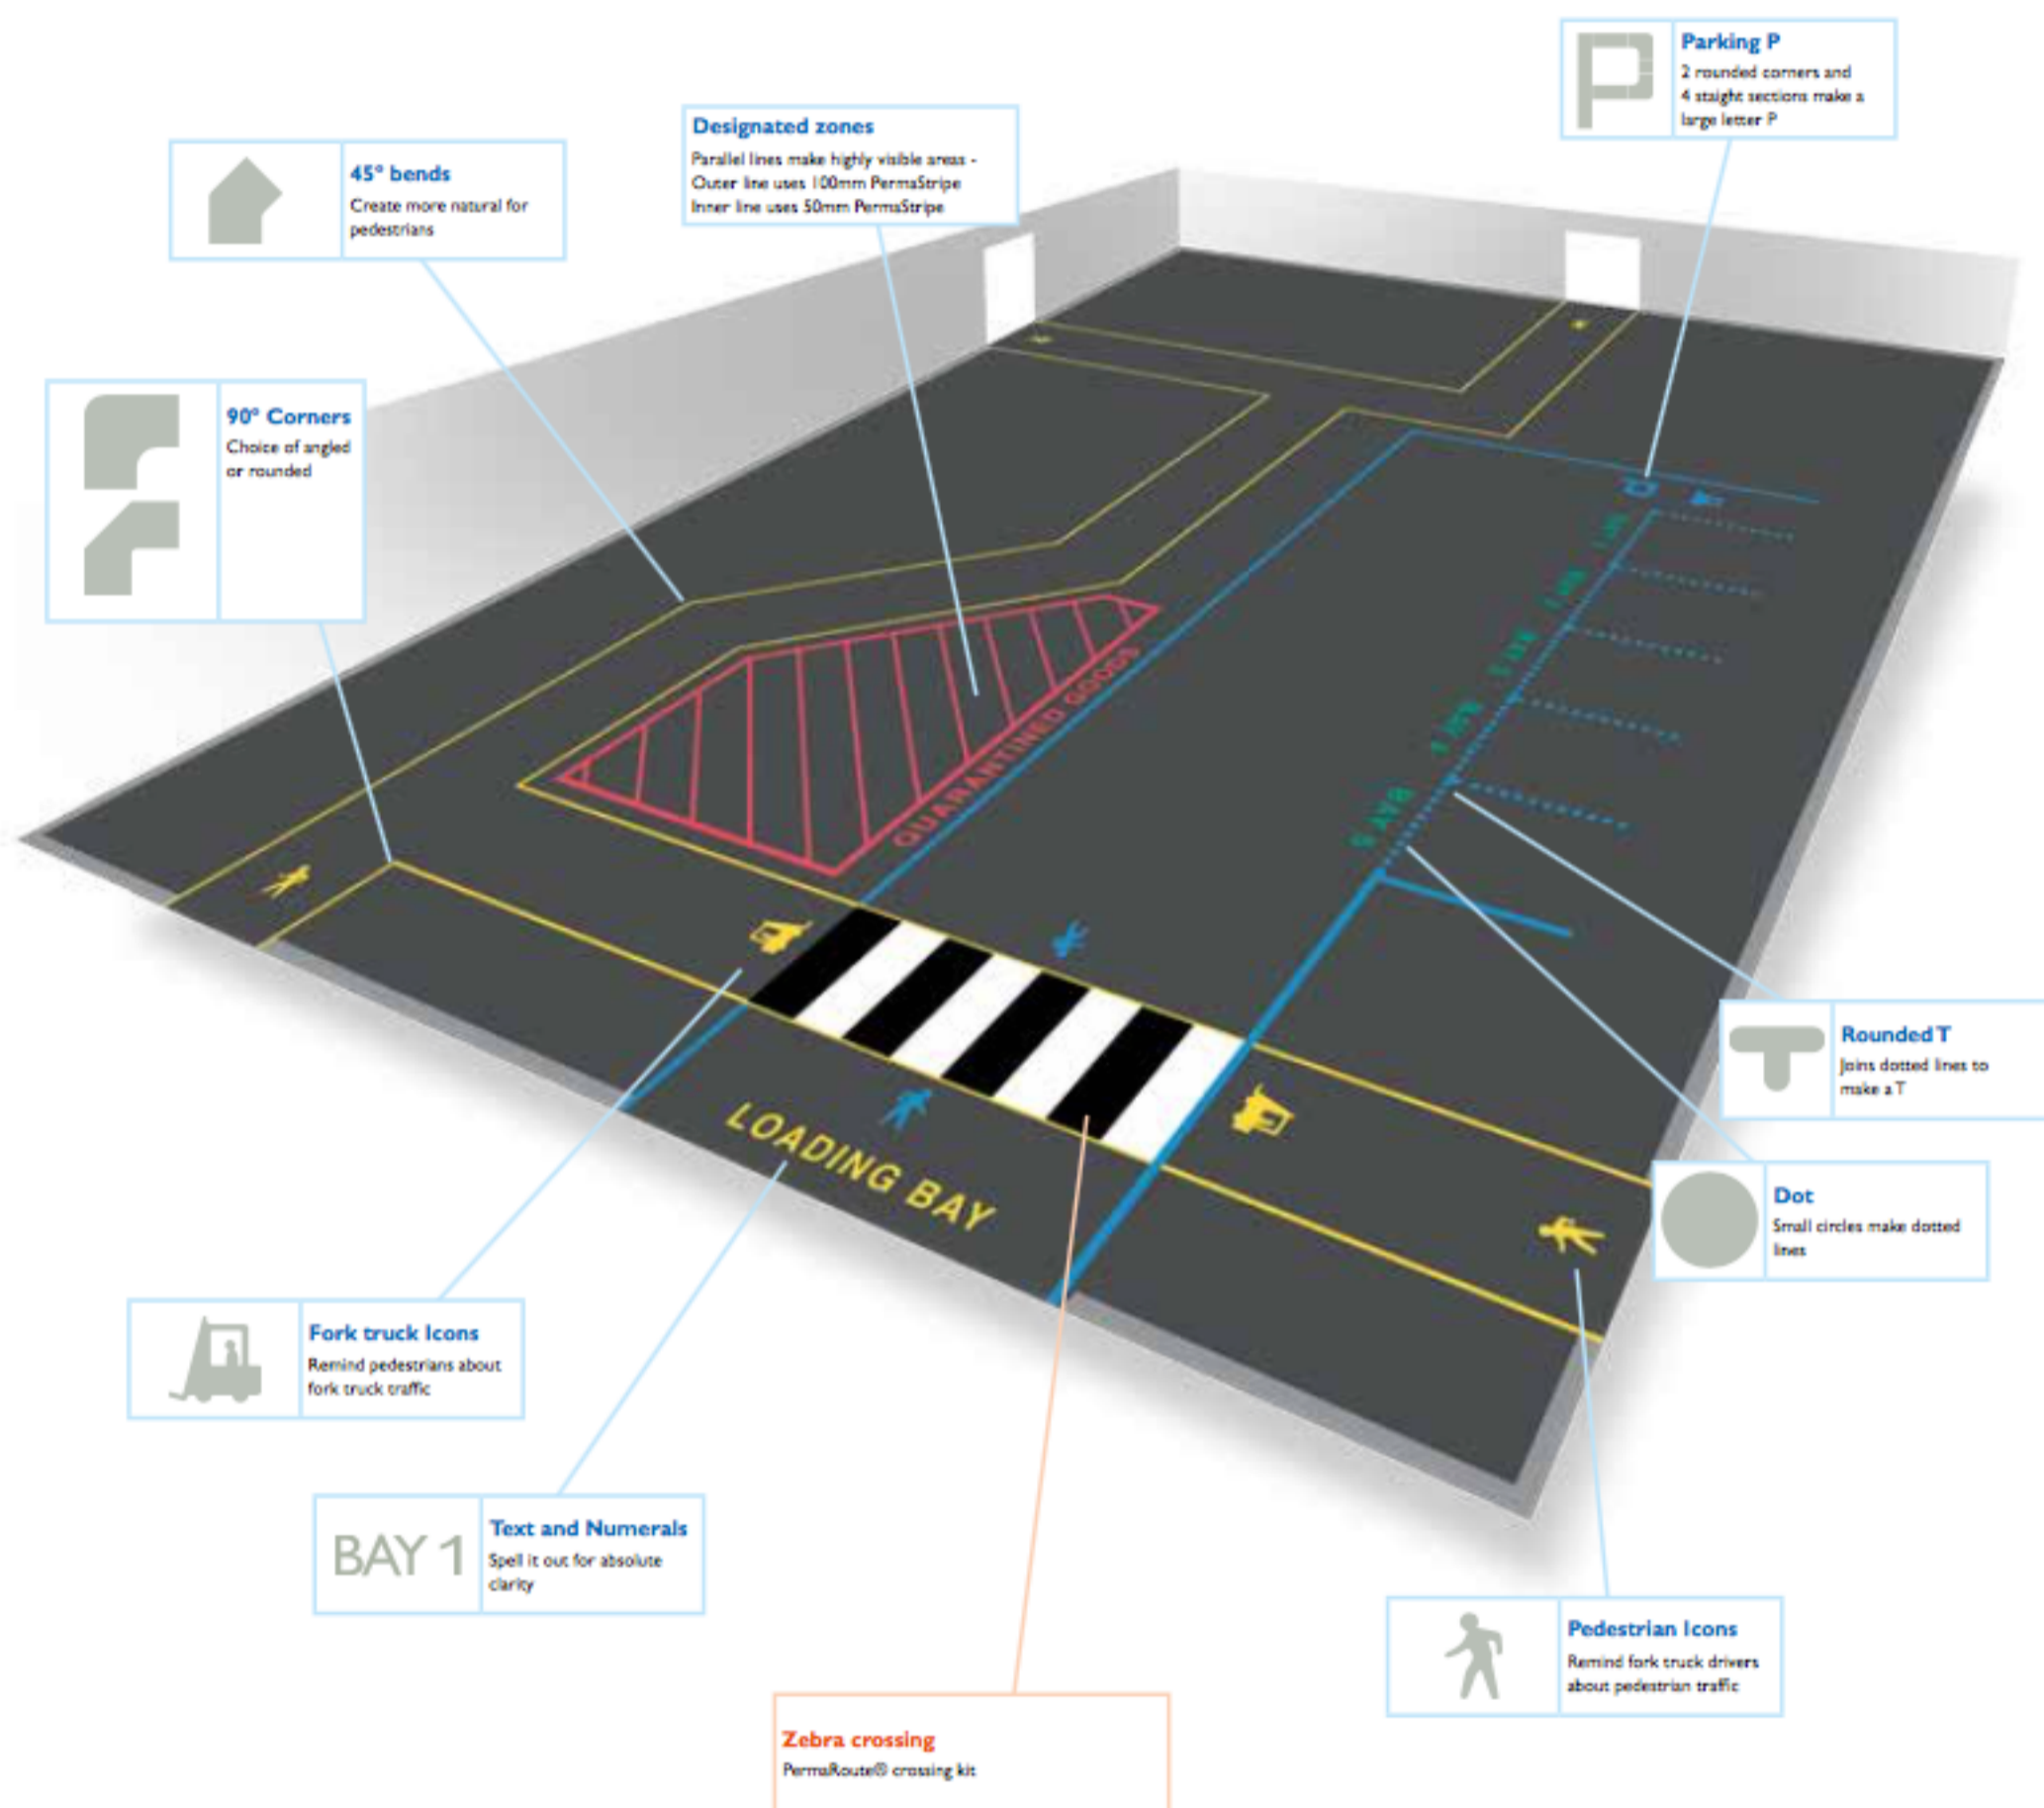

Østlandske Veg- & Områdemerking

Eksempel merking av lager

Kontakt oss!

Telefon: 90 15 61 55 E-post: info@ovomerk.no